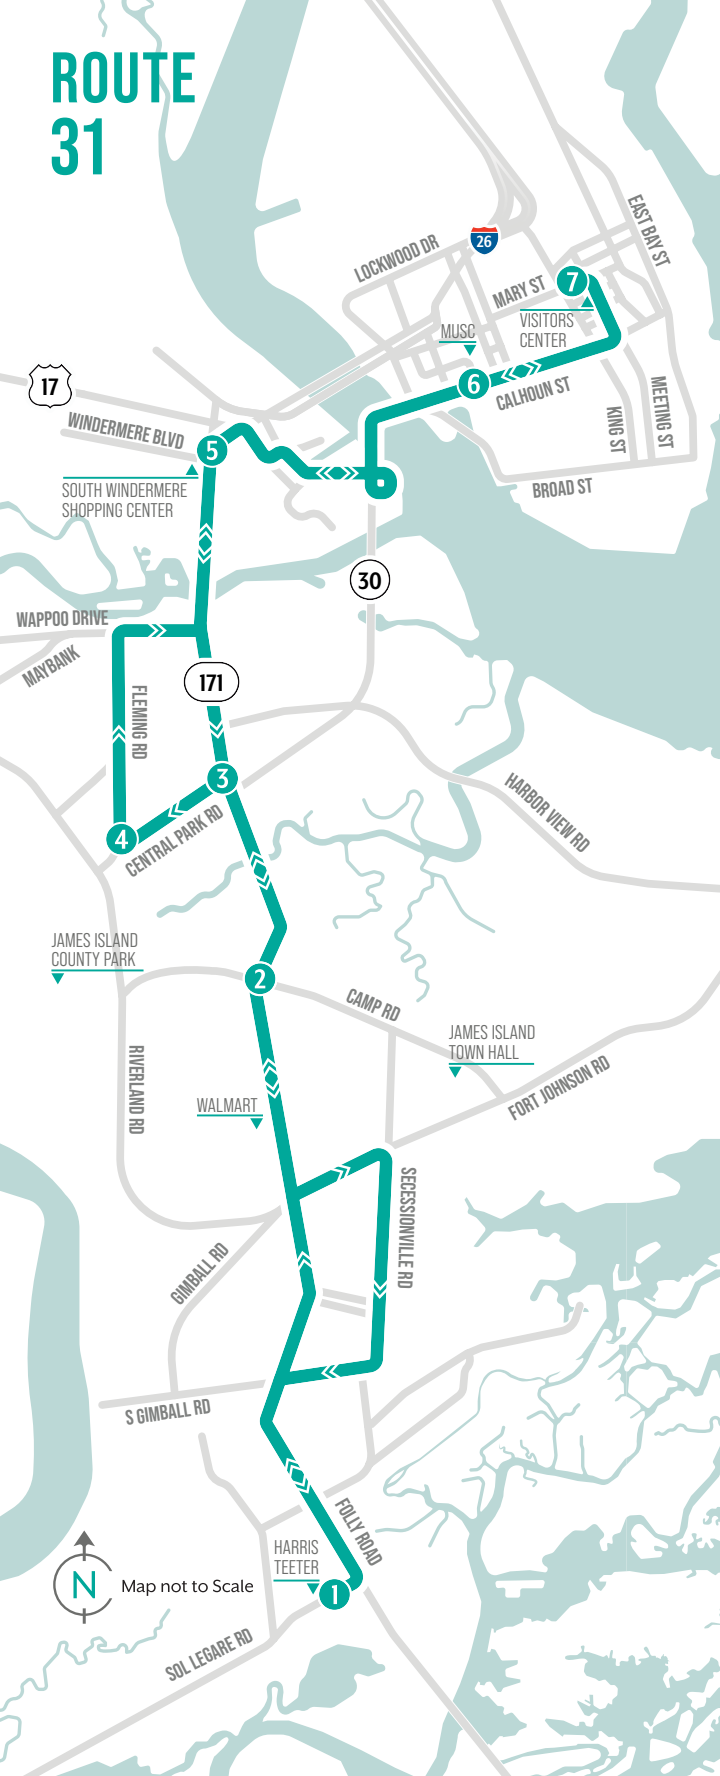

ROUTE 31

SATURDAY *el sábado*

Sol Legare Rd/ Folly Rd	Folly Rd/ Camp Rd	Fleming Rd/ Central Park Rd	Folly Rd Blvd/ Windermere Blvd	Calhoun St / Jonathan Lucas St	Mary St/Meeting St
1	2	4	5	6	7
7:30	7:38	7:43	7:51	7:57	8:10
8:15	8:23	8:28	8:36	8:42	8:55
9:00	9:08	9:13	9:21	9:27	9:40
9:45	9:53	9:58	10:06	10:12	10:25
10:30	10:38	10:43	10:51	10:57	11:10
11:15	11:23	11:28	11:36	11:42	11:55
12:00	12:08	12:13	12:21	12:27	12:40
12:45	12:53	12:58	1:06	1:12	1:25
1:30	1:38	1:43	1:51	1:57	2:10
2:15	2:23	2:28	2:36	2:42	2:55
3:00	3:08	3:13	3:21	3:27	3:40
3:45	3:53	3:58	4:06	4:12	4:25
4:30	4:38	4:43	4:51	4:57	5:10
5:15	5:23	5:28	5:36	5:42	5:55
6:00	6:08	6:13	6:21	6:27	6:40
6:45	6:53	6:58	7:06	7:12	7:25
7:30	7:38	7:43	7:51	7:57	8:10
8:15	8:23	8:28	8:36	8:42	8:55

PM Times

Mary St / Meeting St	Calhoun St / Jonathan Lucas St	Folly Rd Blvd / Windermere Blvd	Folly Rd / Central Park Rd	Folly Rd / Camp Rd	Sol Legare Rd / Folly Rd
7	6	5	3	2	1
6:00	6:05	6:12	6:16	6:19	6:35
6:45	6:51	6:58	7:03	7:07	7:25
7:30	7:36	7:43	7:48	7:52	8:10
8:15	8:21	8:28	8:33	8:37	8:55
9:00	9:06	9:13	9:18	9:22	9:40
9:45	9:51	9:58	10:03	10:07	10:25
10:30	10:36	10:43	10:48	10:52	11:10
11:15	11:21	11:28	11:33	11:37	11:55
12:00	12:06	12:13	12:18	12:22	12:40
12:45	12:51	12:58	1:03	1:07	1:25
1:30	1:36	1:43	1:48	1:52	2:10
2:15	2:21	2:28	2:33	2:37	2:55
3:00	3:06	3:13	3:18	3:22	3:40
3:45	3:51	3:58	4:03	4:08	4:25
4:30	4:36	4:43	4:48	4:53	5:10
5:15	5:21	5:28	5:33	5:38	5:55
6:00	6:06	6:13	6:18	6:22	6:40
6:45	6:51	6:58	7:03	7:07	7:25
7:30	7:36	7:43	7:48	7:52	8:10
8:15	8:21	8:28	8:33	8:36	8:55