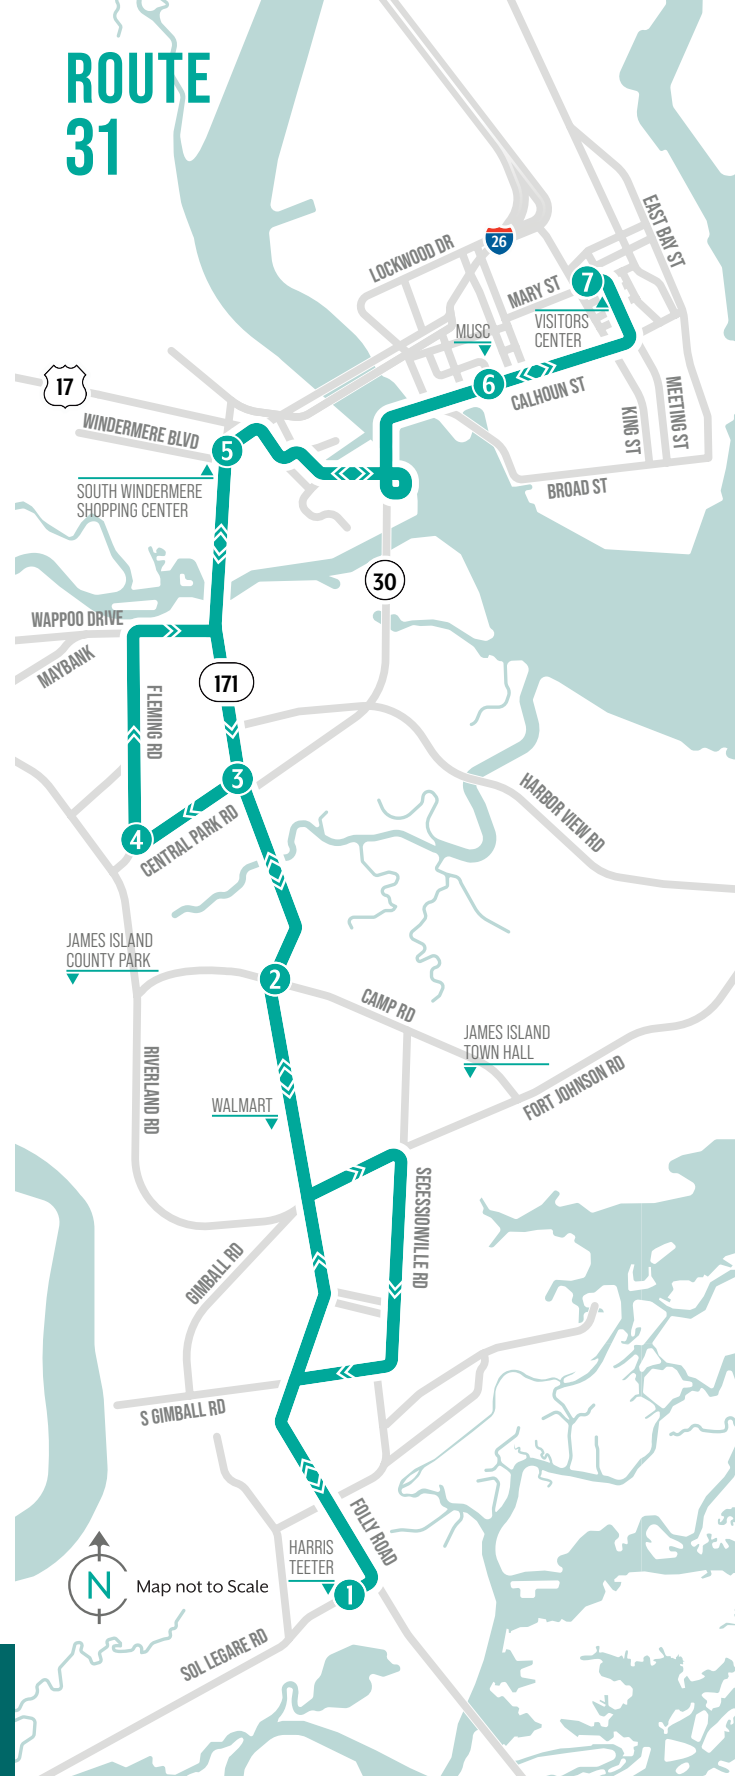

ROUTE 31

WEEKDAYS *dia laborable*

Sol Legare Rd / Folly Rd	Folly Rd / Camp Rd	Central Park Rd / Fleming Rd	Folly Rd Blvd / Windermere Blvd	Calhoun St / Jonathan Lucas St	Mary St / Meeting St
1	2	4	5	6	7
5:25	5:31	5:36	5:42	5:49	5:55
6:10	6:16	6:21	6:28	6:36	6:45
6:40	6:47	6:53	7:00	7:08	7:20
7:30	7:37	7:43	7:51	7:59	8:10
8:15	8:22	8:28	8:36	8:44	8:55
9:00	9:06	9:11	9:19	9:27	9:35
9:45	9:51	9:56	10:04	10:12	10:20
10:30	10:36	10:41	10:49	10:57	11:05
11:15	11:21	11:26	11:34	11:42	11:50
12:00	12:06	12:11	12:19	12:27	12:35
12:45	12:51	12:56	1:04	1:12	1:20
1:30	1:36	1:41	1:49	1:57	2:05
2:15	2:21	2:26	2:34	2:42	2:50
3:00	3:06	3:12	3:20	3:28	3:40
3:45	3:52	3:58	4:06	4:14	4:25
4:30	4:37	4:43	4:51	4:59	5:10
5:15	5:22	5:28	5:36	5:44	5:55
6:00	6:07	6:13	6:21	6:29	6:35
6:45	6:51	6:56	7:03	7:10	7:15
7:30	7:36	7:41	7:48	7:55	8:00
8:15	8:21	8:26	8:33	8:40	8:45
9:00	9:06	9:11	9:18	9:25	9:30

PM Times

Mary St / Meeting St	Calhoun St / Jonathan Lucas St	Folly Rd Blvd / Windermere Blvd	Folly Rd / Central Park Rd	Folly Rd / Camp Rd	Sol Legare Rd / Folly Rd
7	6	5	3	2	1
6:00	6:05	6:12	6:16	6:19	6:35
6:45	6:51	6:58	7:03	7:07	7:25
7:30	7:36	7:43	7:48	7:52	8:10
8:15	8:21	8:28	8:33	8:37	8:55
9:00	9:06	9:13	9:18	9:22	9:40
9:45	9:51	9:58	10:03	10:07	10:25
10:30	10:36	10:43	10:48	10:52	11:10
11:15	11:21	11:28	11:33	11:37	11:55
12:00	12:06	12:13	12:18	12:22	12:40
12:45	12:51	12:58	1:03	1:07	1:25
1:30	1:36	1:43	1:48	1:52	2:10
2:15	2:21	2:28	2:33	2:37	2:55
3:00	3:06	3:13	3:18	3:22	3:40
3:45	3:51	3:58	4:03	4:08	4:25
4:30	4:36	4:43	4:48	4:53	5:10
5:15	5:21	5:28	5:33	5:38	5:55
6:00	6:06	6:13	6:18	6:22	6:40
6:45	6:51	6:58	7:03	7:07	7:25
7:30	7:36	7:43	7:48	7:52	8:10
8:15	8:21	8:28	8:33	8:36	8:55