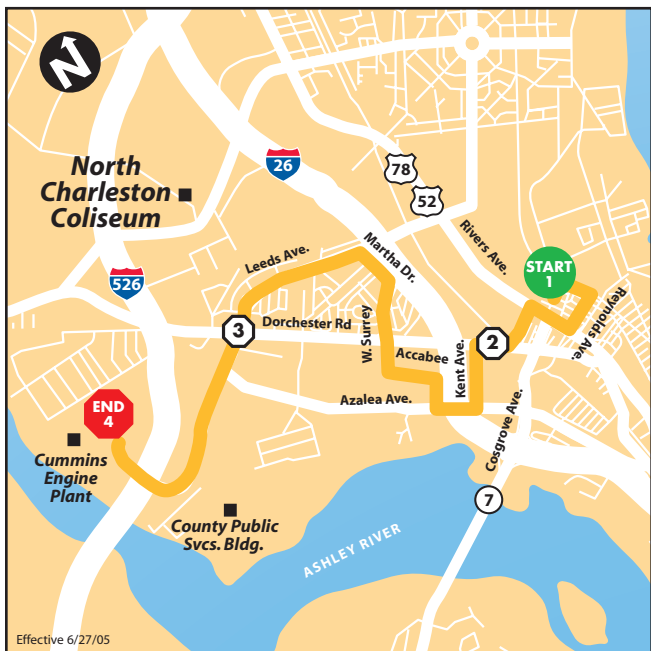

WEEKDAYS *día laborable*

	1 Cummins Engine Plant	2 County Public Svcs. Bldg.	3 Leeds / Dorchester	4 Constitution / Dorchester	5 N. Charleston SUPERSTOP
a.m.			6:33	6:43	7:00
	7:27	7:30	7:33	7:43	8:00
	8:27	8:30	8:33	8:43	9:00
	9:27	9:30	9:33	9:43	10:00
	10:27	10:30	10:33	10:43	11:00
	11:27	11:30	11:33	11:43	12:00
p.m.	12:27	12:30	12:33	12:43	1:00
	1:27	1:30	1:33	1:43	2:00
	2:27	2:30	2:33	2:43	3:00
	3:27	3:30	3:33	3:43	4:00
	4:27	4:30	4:33	4:43	5:00
	5:27	5:30	5:33	5:43	6:00
	6:27	6:30	6:33	6:43	7:00

WEEKDAYS *día laborable*

	N. Charleston SUPERSTOP 1	Constitution / Dorchester 2	Leeds / Dorchester 3	Cummins Engine Plant 4
a.m.	7:00	7:12	7:22	7:27
	8:00	8:12	8:22	8:27
	9:00	9:12	9:22	9:27
	10:00	10:12	10:22	10:27
	11:00	11:12	11:22	11:27
	12:00	12:12	12:22	12:27
	1:00	1:12	1:22	1:27
	2:00	2:12	2:22	2:27
	3:00	3:12	3:22	3:27
	4:00	4:12	4:22	4:27
	5:00	5:12	5:22	5:27
	6:00	6:12	6:22	6:27
	7:00	7:12	7:22	

WESTBOUND *con rumbo al oeste*